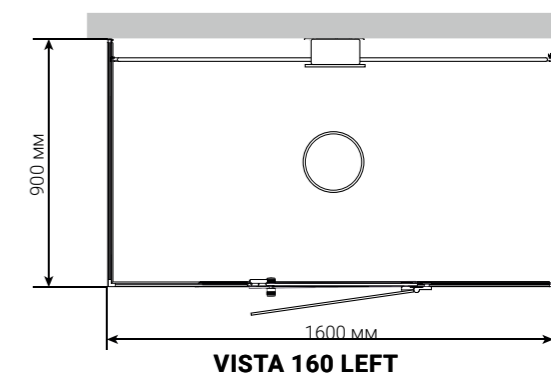

НАСЛАЖДАЙТЕСЬ АРОМАТЕРАПИЕЙ

Паровая форсунка работает очень тихо и имеет резервуар для ароматов в верхней части. Выберите аромат по своим предпочтениям.

Кабина доступна в двух размерах: 130 x 90 x 213 см и 160 x 90 x 213 см. Вы можете выбрать между остеклением левого или правого угла. Для правильной установки Vista вам понадобятся две стены и пол.

Размеры: 380 x 330 x 427 мм (ШxГxВ).

ПОЛКА PIXEL

Небольшая полочка для гигиенических средств, а также стильный элемент интерьера. Изготовлена в том же матово-черном цвете, что и профили кабины Vista. Имеет компактные размеры: длину 400 мм и глубину 90 мм. Несмотря на это, выдерживает до двух килограммов веса. Сквозной пиксельный орнамент не позволяет воде оставаться на полке.

ПОЛОК 1545
Размеры: 1545 x 600 x 450 мм (ШхГхВ).

ПОЛОК 1945
Размеры: 1945 x 600 x 450 мм (ШхГхВ).

ПОЛОК 2345
Размеры: 2345 x 600 x 450 мм (ШхГхВ).

(ШхГхВ)

PANACEA 1709
Размеры:
1725 x 925 x 2090 мм

PANACEA 1709 T
Размеры:
1725 x 925 x 2090 мм