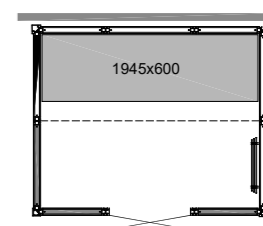

Размеры: 380 x 330 x 427 мм (ШxГxВ).

ПОЛКА PIXEL

Небольшая полочка для гигиенических средств, а также стильный элемент интерьера. Изготовлена в том же матово-черном цвете, что и профили кабины Vista. Имеет компактные размеры: длину 400 мм и глубину 90 мм. Несмотря на это, выдерживает до двух килограммов веса. Сквозной пиксельный орнамент не позволяет воде оставаться на полке.

СКАМЬЯ ИЗ КОРИАНА 66
Эргономичный и легкий переносной табурет.
Размеры: 660 x 320 x 450 мм (ШхГхВ).

СКАМЬЯ ИЗ КОРИАНА 35
Размеры: 350 x 320 x 420 мм (ШхГхВ).

СКАМЬЯ ИЗ КОРИАНА
Износостойкая и гигиеничная лавка для больших паровых комнат.

ПОЛОК 1545
Размеры: 1545 x 600 x 450 мм (ШхГхВ).

ПОЛОК 1945
Размеры: 1945 x 600 x 450 мм (ШхГхВ).

ПОЛОК 2345
Размеры: 2345 x 600 x 450 мм (ШхГхВ).

(ШхГхВ)

PANACEA 1709
Размеры:
1725 x 925 x 2090 мм

PANACEA 1709 T
Размеры:
1725 x 925 x 2090 мм

PANACEA 1309 T
Размеры:
1325 x 925 x 2090 мм

PANACEA 1717 1B
Размеры:
1725 x 1725 x 2090 мм

PANACEA 2117 2B
Размеры:
2125 x 1725 x 2090 мм

PANACEA 2117 1B
Размеры:
2125 x 1725 x 2090 мм

PANACEA 2521 2B
Размеры:
2525 x 2125 x 2090 мм