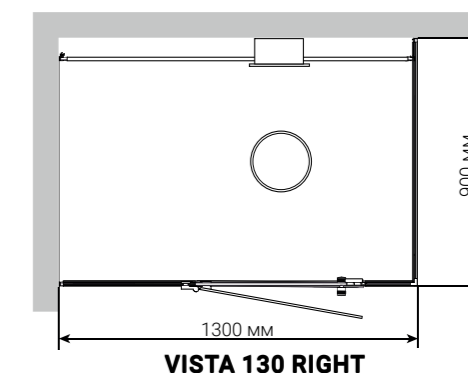

НАСЛАЖДАЙТЕСЬ АРОМАТЕРАПИЕЙ

Паровая форсунка работает очень тихо и имеет резервуар для ароматов в верхней части. Выберите аромат по своим предпочтениям.

Кабина доступна в двух размерах: 130 x 90 x 213 см и 160 x 90 x 213 см. Вы можете выбрать между остеклением левого или правого угла. Для правильной установки Vista вам понадобятся две стены и пол.

Размеры: 380 x 330 x 427 мм (ШxГxВ).

ПОЛКА PIXEL

Небольшая полочка для гигиенических средств, а также стильный элемент интерьера. Изготовлена в том же матово-черном цвете, что и профили кабины Vista. Имеет компактные размеры: длину 400 мм и глубину 90 мм. Несмотря на это, выдерживает до двух килограммов веса. Сквозной пиксельный орнамент не позволяет воде оставаться на полке.

ПОЛОК 1545
Размеры: 1545 x 600 x 450 мм (ШхГхВ).

ПОЛОК 1945
Размеры: 1945 x 600 x 450 мм (ШхГхВ).

ПОЛОК 2345
Размеры: 2345 x 600 x 450 мм (ШхГхВ).

(ШхГхВ)

PANACEA 1709
Размеры:
1725 x 925 x 2090 мм

PANACEA 1709 T
Размеры:
1725 x 925 x 2090 мм