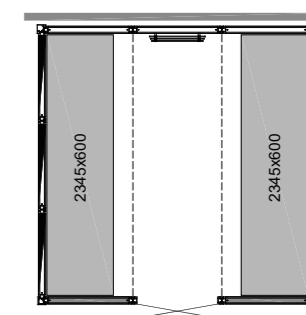

СКАМЬЯ ИЗ КОРИАНА 66
Эргономичный и легкий переносной табурет.
Размеры: 660 x 320 x 450 мм (ШхГхВ).

СКАМЬЯ ИЗ КОРИАНА 35
Размеры: 350 x 320 x 420 мм (ШхГхВ).

СКАМЬЯ ИЗ КОРИАНА
Износостойкая и гигиеничная лавка для больших паровых комнат.

ПОЛОК 1545
Размеры: 1545 x 600 x 450 мм (ШхГхВ).

ПОЛОК 1945
Размеры: 1945 x 600 x 450 мм (ШхГхВ).

ПОЛОК 2345
Размеры: 2345 x 600 x 450 мм (ШхГхВ).

(ШхГхВ)

PANACEA 1709
Размеры:
1725 x 925 x 2090 мм

PANACEA 1709 T
Размеры:
1725 x 925 x 2090 мм

PANACEA 1309 T
Размеры:
1325 x 925 x 2090 мм

PANACEA 1717 1B
Размеры:
1725 x 1725 x 2090 мм

PANACEA 2117 2B
Размеры:
2125 x 1725 x 2090 мм

PANACEA 2117 1B
Размеры:
2125 x 1725 x 2090 мм

PANACEA 2521 2B
Размеры:
2525 x 2125 x 2090 мм

PANACEA 2525 2B
Размеры:
2525 x 2525 x 2090 мм

1717, 2117 и 2525 могут быть доставлены с дверью для лиц с ограниченными возможностями (отверстие 930 мм).
1309, 1709 доступны с порогом.

ПАРОВЫЕ ПО ИНДИВИДУАЛЬНОМУ ПРОЕКТУ