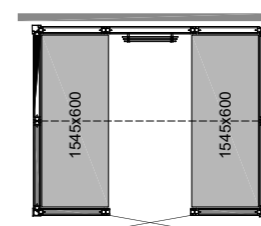

Размеры: 380 x 330 x 427 мм (ШxГxВ).

ПОЛКА PIXEL

Небольшая полочка для гигиенических средств, а также стильный элемент интерьера. Изготовлена в том же матово-черном цвете, что и профили кабины Vista. Имеет компактные размеры: длину 400 мм и глубину 90 мм. Несмотря на это, выдерживает до двух килограммов веса. Сквозной пиксельный орнамент не позволяет воде оставаться на полке.

СКАМЬЯ ИЗ КОРИАНА 66
Эргономичный и легкий переносной табурет.
Размеры: 660 x 320 x 450 мм (ШхГхВ).

СКАМЬЯ ИЗ КОРИАНА 35
Размеры: 350 x 320 x 420 мм (ШхГхВ).

СКАМЬЯ ИЗ КОРИАНА
Износостойкая и гигиеничная лавка для больших паровых комнат.

ПОЛОК 1545
Размеры: 1545 x 600 x 450 мм (ШхГхВ).

ПОЛОК 1945
Размеры: 1945 x 600 x 450 мм (ШхГхВ).

ПОЛОК 2345
Размеры: 2345 x 600 x 450 мм (ШхГхВ).

(ШхГхВ)

PANACEA 1709
Размеры:
1725 x 925 x 2090 мм

PANACEA 1709 T
Размеры:
1725 x 925 x 2090 мм

PANACEA 1309 T
Размеры:
1325 x 925 x 2090 мм

PANACEA 1717 1B
Размеры:
1725 x 1725 x 2090 мм

PANACEA 2117 2B
Размеры:
2125 x 1725 x 2090 мм

PANACEA 2117 1B
Размеры:
2125 x 1725 x 2090 мм

PANACEA 2521 2B
Размеры:
2525 x 2125 x 2090 мм