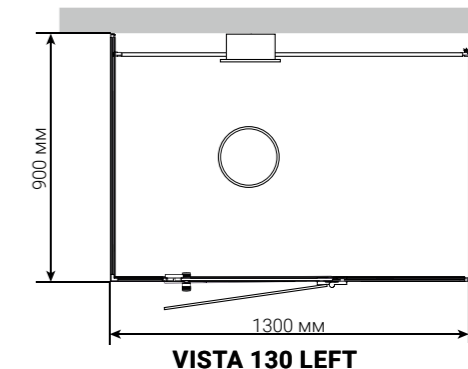

НАСЛАЖДАЙТЕСЬ АРОМАТЕРАПИЕЙ

Паровая форсунка работает очень тихо и имеет резервуар для ароматов в верхней части. Выберите аромат по своим предпочтениям.

Кабина доступна в двух размерах: 130 x 90 x 213 см и 160 x 90 x 213 см. Вы можете выбрать между остеклением левого или правого угла. Для правильной установки Vista вам понадобятся две стены и пол.

Размеры: 380 x 330 x 427 мм (ШxГxВ).

ПОЛКА PIXEL

Небольшая полочка для гигиенических средств, а также стильный элемент интерьера. Изготовлена в том же матово-черном цвете, что и профили кабины Vista. Имеет компактные размеры: длину 400 мм и глубину 90 мм. Несмотря на это, выдерживает до двух килограммов веса. Сквозной пиксельный орнамент не позволяет воде оставаться на полке.

ПОЛОК 1545
Размеры: 1545 x 600 x 450 мм (ШхГхВ).

ПОЛОК 1945
Размеры: 1945 x 600 x 450 мм (ШхГхВ).

ПОЛОК 2345
Размеры: 2345 x 600 x 450 мм (ШхГхВ).

(ШхГхВ)

PANACEA 1709
Размеры:
1725 x 925 x 2090 мм

PANACEA 1709 T
Размеры:
1725 x 925 x 2090 мм