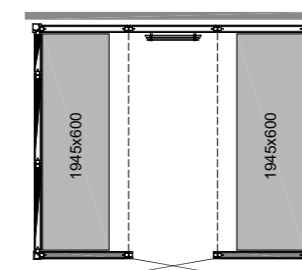

ПОЛОК 1545
Размеры: 1545 x 600 x 450 мм (ШхГхВ).

ПОЛОК 1945
Размеры: 1945 x 600 x 450 мм (ШхГхВ).

ПОЛОК 2345
Размеры: 2345 x 600 x 450 мм (ШхГхВ).

(ШхГхВ)

PANACEA 1709
Размеры:
1725 x 925 x 2090 мм

PANACEA 1709 T
Размеры:
1725 x 925 x 2090 мм

PANACEA 1309 T
Размеры:
1325 x 925 x 2090 мм

PANACEA 1717 1B
Размеры:
1725 x 1725 x 2090 мм

PANACEA 2117 2B
Размеры:
2125 x 1725 x 2090 мм

PANACEA 2117 1B
Размеры:
2125 x 1725 x 2090 мм

PANACEA 2521 2B
Размеры:
2525 x 2125 x 2090 мм