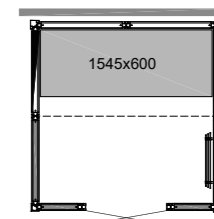

Размеры: 380 x 330 x 427 мм (ШxГxВ).

ПОЛКА PIXEL

Небольшая полочка для гигиенических средств, а также стильный элемент интерьера. Изготовлена в том же матово-черном цвете, что и профили кабины Vista. Имеет компактные размеры: длину 400 мм и глубину 90 мм. Несмотря на это, выдерживает до двух килограммов веса. Сквозной пиксельный орнамент не позволяет воде оставаться на полке.

СКАМЬЯ ИЗ КОРИАНА 66
Эргономичный и легкий переносной табурет.
Размеры: 660 x 320 x 450 мм (ШхГхВ).

СКАМЬЯ ИЗ КОРИАНА 35
Размеры: 350 x 320 x 420 мм (ШхГхВ).

СКАМЬЯ ИЗ КОРИАНА
Износостойкая и гигиеничная лавка для больших паровых комнат.

ПОЛОК 1545
Размеры: 1545 x 600 x 450 мм (ШхГхВ).

ПОЛОК 1945
Размеры: 1945 x 600 x 450 мм (ШхГхВ).

ПОЛОК 2345
Размеры: 2345 x 600 x 450 мм (ШхГхВ).

(ШхГхВ)

PANACEA 1709
Размеры:
1725 x 925 x 2090 мм

PANACEA 1709 T
Размеры:
1725 x 925 x 2090 мм

PANACEA 1309 T
Размеры:
1325 x 925 x 2090 мм

PANACEA 1717 1B
Размеры:
1725 x 1725 x 2090 мм

PANACEA 2117 2B
Размеры:
2125 x 1725 x 2090 мм

PANACEA 2117 1B
Размеры:
2125 x 1725 x 2090 мм

PANACEA 2521 2B
Размеры:
2525 x 2125 x 2090 мм