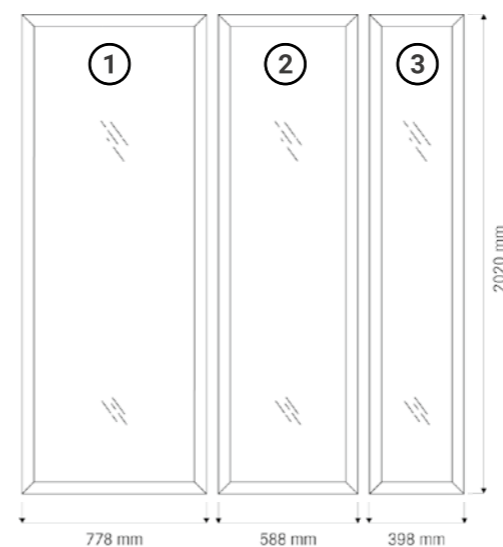

Вы можете достичь желаемой ширины, комбинируя пародушевой модуль и дверь для паровой с застекленными секциями.

- **1 - ЗАСТЕКЛЕННАЯ СЕКЦИЯ 778/2020 БРОНЗА** Размер 778 x 2020 мм.
- **2 - ЗАСТЕКЛЕННАЯ СЕКЦИЯ 588/2020 БРОНЗА** Размер 588 x 2020 мм.
- **3 - ЗАСТЕКЛЕННАЯ СЕКЦИЯ 398/2020 БРОНЗА** Размер 398 x 2020 мм.