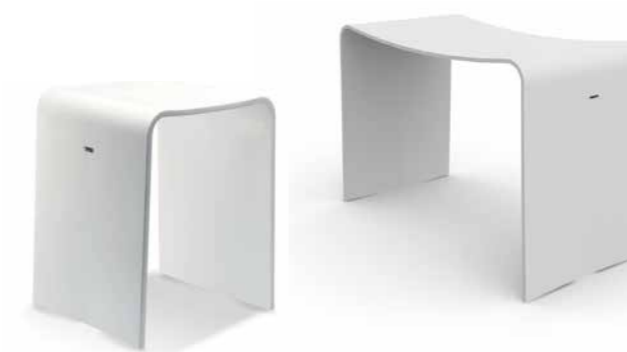

Кабина Vista с добавлением цветной подсветки.

АКСЕССУАРЫ

Добавьте аксессуары: табурет и полку из матово-черного алюминия или белую скамью из Кориана.

ТАБУРЕТ PIXEL

Табурет можно использовать внутри паровой кабины Vista и в качестве красивой мебели для ванной комнаты. Он изготовлен из алюминия и имеет изогнутую форму, поэтому на нем удобно сидеть. Гладкая поверхность покрыта красивой матово-черной краской, которая идеально сочетается с кабиной Vista.

Размеры: 380 x 330 x 427 мм (ШxГxВ).

ПОЛКА PIXEL

Небольшая полочка для гигиенических средств, а также стильный элемент интерьера. Изготовлена в том же матово-черном цвете, что и профили кабины Vista. Имеет компактные размеры: длину 400 мм и глубину 90 мм. Несмотря на это, выдерживает до двух килограммов веса. Сквозной пиксельный орнамент не позволяет воде оставаться на полке.