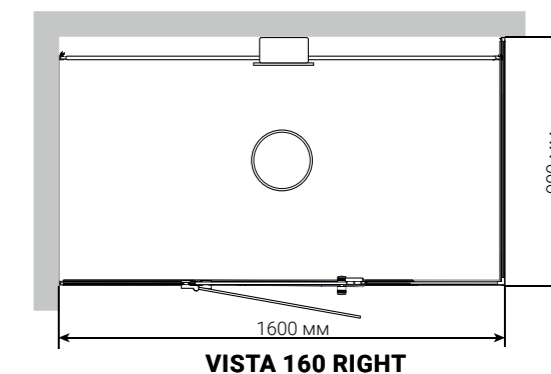

НАСЛАЖДАЙТЕСЬ АРОМАТЕРАПИЕЙ

Паровая форсунка работает очень тихо и имеет резервуар для ароматов в верхней части. Выберите аромат по своим предпочтениям.

Кабина доступна в двух размерах: 130 x 90 x 213 см и 160 x 90 x 213 см. Вы можете выбрать между остеклением левого или правого угла. Для правильной установки Vista вам понадобятся две стены и пол.

Размеры: 380 x 330 x 427 мм (ШxГxВ).

ПОЛКА PIXEL

Небольшая полочка для гигиенических средств, а также стильный элемент интерьера. Изготовлена в том же матово-черном цвете, что и профили кабины Vista. Имеет компактные размеры: длину 400 мм и глубину 90 мм. Несмотря на это, выдерживает до двух килограммов веса. Сквозной пиксельный орнамент не позволяет воде оставаться на полке.

ПОЛОК 1545
Размеры: 1545 x 600 x 450 мм (ШхГхВ).

ПОЛОК 1945
Размеры: 1945 x 600 x 450 мм (ШхГхВ).

ПОЛОК 2345
Размеры: 2345 x 600 x 450 мм (ШхГхВ).

(ШхГхВ)

PANACEA 1709
Размеры:
1725 x 925 x 2090 мм

PANACEA 1709 T
Размеры:
1725 x 925 x 2090 мм